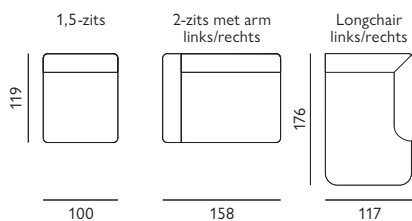

Willow

Kenmerken

- Keuze uit **stof** of **microleer**
- Keuze uit **vele kleuren**
- Hoogwaardige vulling van **Pocketvering**
- Keuze uit **4 typen poten** metaal en/of hout

Opstellingen

Of stel met onderstaande elementen je eigen bank samen

Rugkussens

Lendekussens hoog

Lendekussens laag

4 typen poten

Afgebeeld als zitgroep
2-zits + longchair + groot rugkussen + 3 lendekussens
in stof teddy

Feelings Wonen
stoffencollectie

All in house *just enjoy*

Let op! Onder voorbehoud van typefouten/afwijkingen in afmeting tot 5% zijn mogelijk.