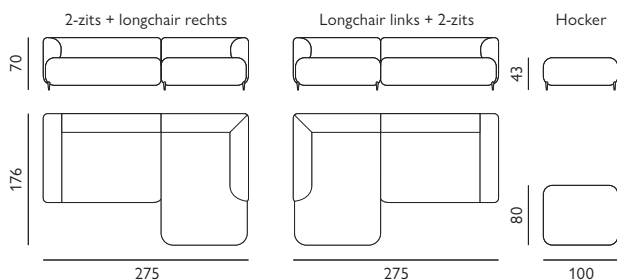

Willow

Kenmerken

- Keuze uit **stof** of **microleer**
- Keuze uit **vele kleuren**
- Hoogwaardige vulling van **Pocketvering**
- Keuze uit **4 typen poten** metaal en/of hout

Opstellingen

Of stel met onderstaande elementen je eigen bank samen

Rugkussens

Lendekussens hoog

Lendekussens laag

4 typen poten

Afgebeeld als zitgroep
2-zits + longchair + groot rugkussen + 3 lendekussens
in stof teddy

Feelings Wonen
stoffencollectie

All in house *just enjoy*

Let op! Onder voorbehoud van typefouten/afwijkingen in afmeting tot 5% zijn mogelijk.