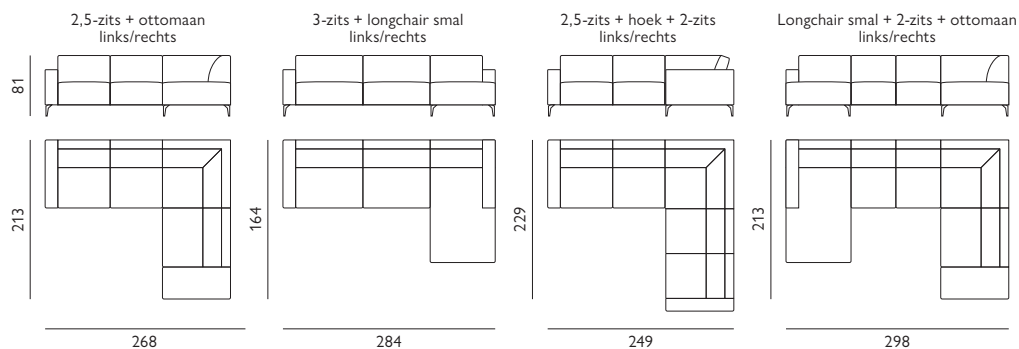

Newton

Basisopstellingen

Hoekopstellingen veel voorkomend

Afgebeeld als hoekbank ottomaan + 2,5-zits (breed)
met elektrische relaxfunctie in stof montana

Feelings Wonen
stoffencollectie

Kenmerken

- Keuze uit **stof**, **microleer** of **leer**
- Keuze uit **vele kleuren**
- Hoogwaardige vulling van **HR-schuim** of **Pocketverenig**
- Leverbaar met **elektrisch verstelbare relaxfunctie*** optioneel met accu
- Elektrisch verstelbare relaxfunctie **met hoofdsteun**
- Metalen **poten** verkrijgbaar in **2 kleuren**; zwart of metaal

Let op! Onder voorbehoud van typefouten/afwijkingen in afmeting tot 5% zijn mogelijk.