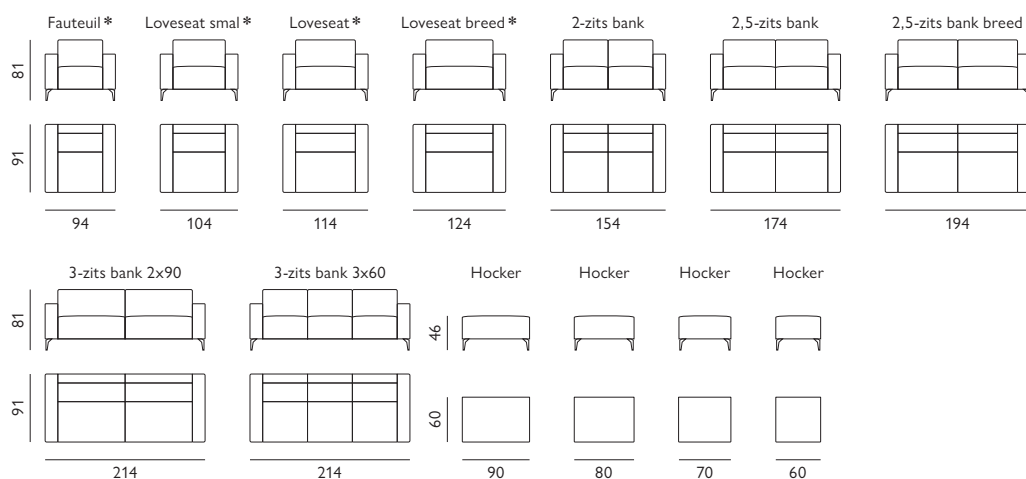

Newton

Basisopstellingen

Hoekopstellingen veel voorkomend

Afgebeeld als hoekbank ottomaan + 2,5-zits (breed)
met elektrische relaxfunctie in stof montana

Feelings Wonen
stoffencollectie

Kenmerken

- Keuze uit **stof**, **microleer** of **leer**
- Keuze uit **vele kleuren**
- Hoogwaardige vulling van **HR-schuim** of **Pocketverenig**
- Leverbaar met **elektrisch verstelbare relaxfunctie*** optioneel met accu
- Elektrisch verstelbare relaxfunctie **met hoofdsteun**
- Metalen **poten** verkrijgbaar in **2 kleuren**; zwart of metaal

Let op! Onder voorbehoud van typefouten/afwijkingen in afmeting tot 5% zijn mogelijk.