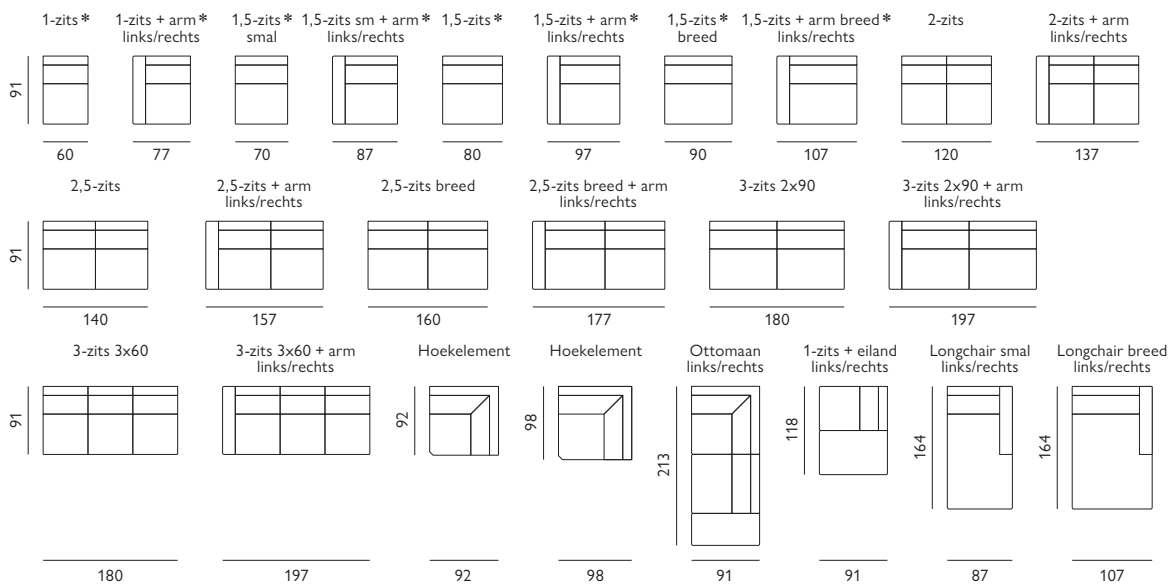

Of stel met onderstaande elementen je eigen bank samen

Afgebeeld als hoekbank ottomaan + 2,5-zits (breed) met elektrische relaxfunctie in stof montana

All in house *just enjoy*

5 jaar zorgeloos zitgenot. Bij de aanschaf van een zitmeubel kun je het **All in House Just Enjoy servicepakket** afsluiten. Met dit pakket koop je optimale bescherming, 100% garantie op de constructie, professionele hulp bij calamiteiten en bij vlekken. Wij vertellen je er graag meer over.

Let op! Onder voorbehoud van typefouten/afwijkingen in afmeting tot 5% zijn mogelijk.