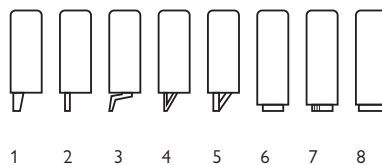

Marseille

Basisopstellingen (breedte van de arm moet worden toegevoegd)

Hoekopstellingen veel voorkomend (breedte van de arm moet worden toegevoegd)

Afgebeeld als zitgroep
longchair + 2,5-zits + hoek + 1,5-zits + 1,5-zits met arm inclusief
elektrische relaxfunctie met hoofdsteun in stof macan

Feelings Wonen
stoffencollectie

Kenmerken

- Keuze uit **stof**, **microleer** of **leer**
- Keuze uit **vele kleuren**
- Hoogwaardige vulling van **Sandwich polyether**, **HR-schuim** of **Pocketvering**
- Leverbaar met **elektrisch verstelbare relaxfunctie*** en/of **elektrisch verstelbare zithoogte**** optioneel met accu
- Keuze uit **5 verschillende armen** en **8 typen poten**
- Keuze uit **2 zithoogtes**; 45 cm of 47 cm

Of stel met onderstaande elementen je eigen bank samen (breedte van de arm moet worden toegevoegd)

5 verschillende armen

8 typen poten

Optioneel met verstelbare hoofdsteun

Afgebeeld als zitgroep
longchair + 2,5-zits + hoek + 1,5-zits + 1,5-zits met arm inclusief elektrische relaxfunctie met hoofdsteun in stof macan