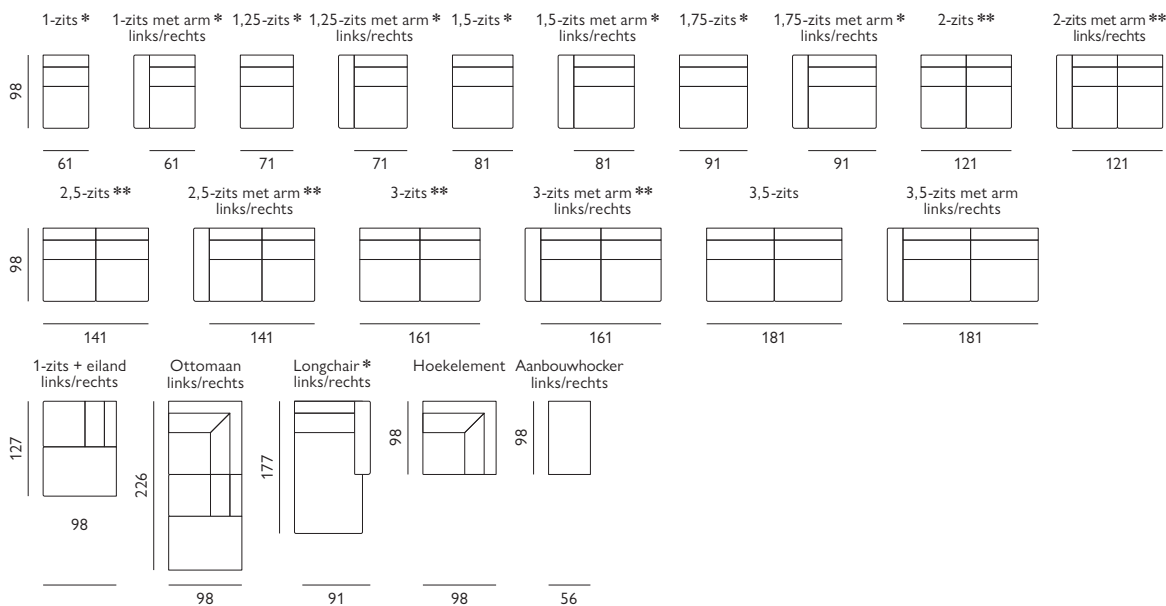

Marseille

Basisopstellingen (breedte van de arm moet worden toegevoegd)

Hoekopstellingen veel voorkomend (breedte van de arm moet worden toegevoegd)

Afgebeeld als zitgroep
longchair + 2,5-zits + hoek + 1,5-zits + 1,5-zits met arm inclusief
elektrische relaxfunctie met hoofdsteun in stof macan

Of stel met onderstaande elementen je eigen bank samen (breedte van de arm moet worden toegevoegd)

5 verschillende armen

8 typen poten

Optioneel met verstelbare hoofdsteun

Afgebeeld als zitgroep
longchair + 2,5-zits + hoek + 1,5-zits + 1,5-zits met arm inclusief elektrische relaxfunctie met hoofdsteun in stof macan

Let op! Onder voorbehoud van typefouten/afwijkingen in afmeting tot 5% zijn mogelijk.