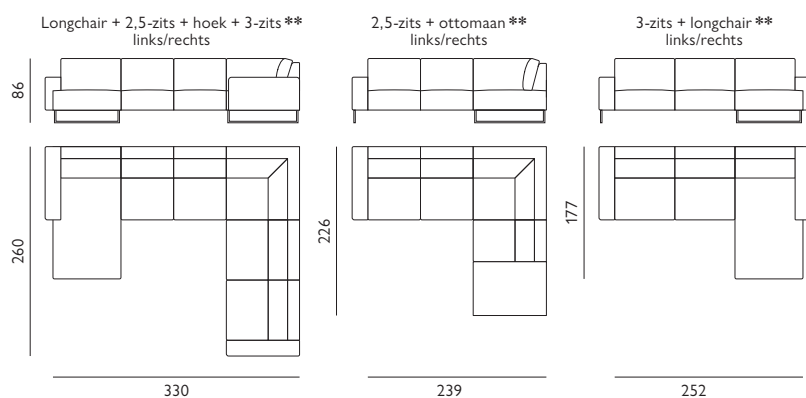

Marseille

Basisopstellingen (breedte van de arm moet worden toegevoegd)

Hoekopstellingen veel voorkomend (breedte van de arm moet worden toegevoegd)

Afgebeeld als zitgroep
longchair + 2,5-zits + hoek + 1,5-zits + 1,5-zits met arm inclusief
elektrische relaxfunctie met hoofdsteun in stof macan

Feelings Wonen
stoffencollectie

Kenmerken

- Keuze uit **stof**, **microleer** of **leer**
- Keuze uit **vele kleuren**
- Hoogwaardige vulling van **Sandwich polyether**, **HR-schuim** of **Pocketvering**
- Leverbaar met **elektrisch verstelbare relaxfunctie*** en/of **elektrisch verstelbare zithoogte**** optioneel met accu
- Keuze uit **5 verschillende armen** en **8 typen poten**
- Keuze uit **2 zithoogtes**; 45 cm of 47 cm

Of stel met onderstaande elementen je eigen bank samen (breedte van de arm moet worden toegevoegd)

5 verschillende armen

8 typen poten

Optioneel met verstelbare hoofdsteun

Afgebeeld als zitgroep
longchair + 2,5-zits + hoek + 1,5-zits + 1,5-zits met arm inclusief elektrische relaxfunctie met hoofdsteun in stof macan

Let op! Onder voorbehoud van typefouten/afwijkingen in afmeting tot 5% zijn mogelijk.