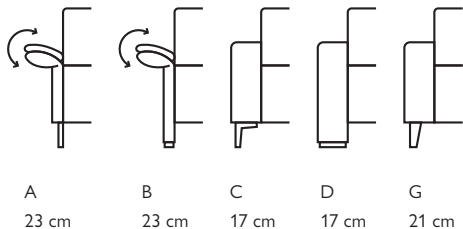

Marseille

Basisopstellingen (breedte van de arm moet worden toegevoegd)

Hoekopstellingen veel voorkomend (breedte van de arm moet worden toegevoegd)

Afgebeeld als zitgroep
longchair + 2,5-zits + hoek + 1,5-zits + 1,5-zits met arm inclusief
elektrische relaxfunctie met hoofdsteun in stof macan

Of stel met onderstaande elementen je eigen bank samen (breedte van de arm moet worden toegevoegd)

5 verschillende armen

8 typen poten

Optioneel met verstelbare hoofdsteun

Afgebeeld als zitgroep
longchair + 2,5-zits + hoek + 1,5-zits + 1,5-zits met arm inclusief elektrische relaxfunctie met hoofdsteun in stof macan