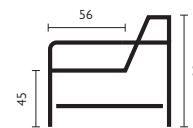

Marseille

Basisopstellingen (breedte van de arm moet worden toegevoegd)

Hoekopstellingen veel voorkomend (breedte van de arm moet worden toegevoegd)

Afgebeeld als zitgroep
longchair + 2,5-zits + hoek + 1,5-zits + 1,5-zits met arm inclusief
elektrische relaxfunctie met hoofdsteun in stof macan

Of stel met onderstaande elementen je eigen bank samen (breedte van de arm moet worden toegevoegd)

5 verschillende armen

8 typen poten

Optioneel met verstelbare hoofdsteun

Afgebeeld als zitgroep
longchair + 2,5-zits + hoek + 1,5-zits + 1,5-zits met arm inclusief elektrische relaxfunctie met hoofdsteun in stof macan