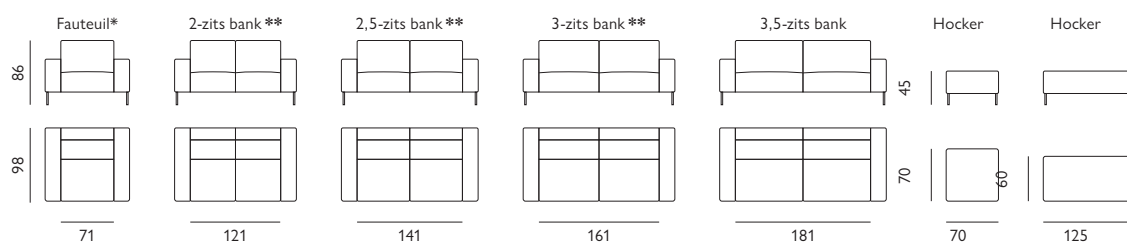

Marseille

Basisopstellingen (breedte van de arm moet worden toegevoegd)

Hoekopstellingen veel voorkomend (breedte van de arm moet worden toegevoegd)

Afgebeeld als zitgroep
longchair + 2,5-zits + hoek + 1,5-zits + 1,5-zits met arm inclusief
elektrische relaxfunctie met hoofdsteun in stof macan

Feelings Wonen
stoffencollectie

Kenmerken

- Keuze uit **stof**, **microleer** of **leer**
- Keuze uit **vele kleuren**
- Hoogwaardige vulling van **Sandwich polyether**, **HR-schuim** of **Pocketvering**
- Leverbaar met **elektrisch verstelbare relaxfunctie*** en/of **elektrisch verstelbare zithoogte**** optioneel met accu
- Keuze uit **5 verschillende armen** en **8 typen poten**
- Keuze uit **2 zithoogtes**; 45 cm of 47 cm

Of stel met onderstaande elementen je eigen bank samen (breedte van de arm moet worden toegevoegd)

5 verschillende armen

8 typen poten

Optioneel met verstelbare hoofdsteun

Afgebeeld als zitgroep
longchair + 2,5-zits + hoek + 1,5-zits + 1,5-zits met arm inclusief elektrische relaxfunctie met hoofdsteun in stof macan