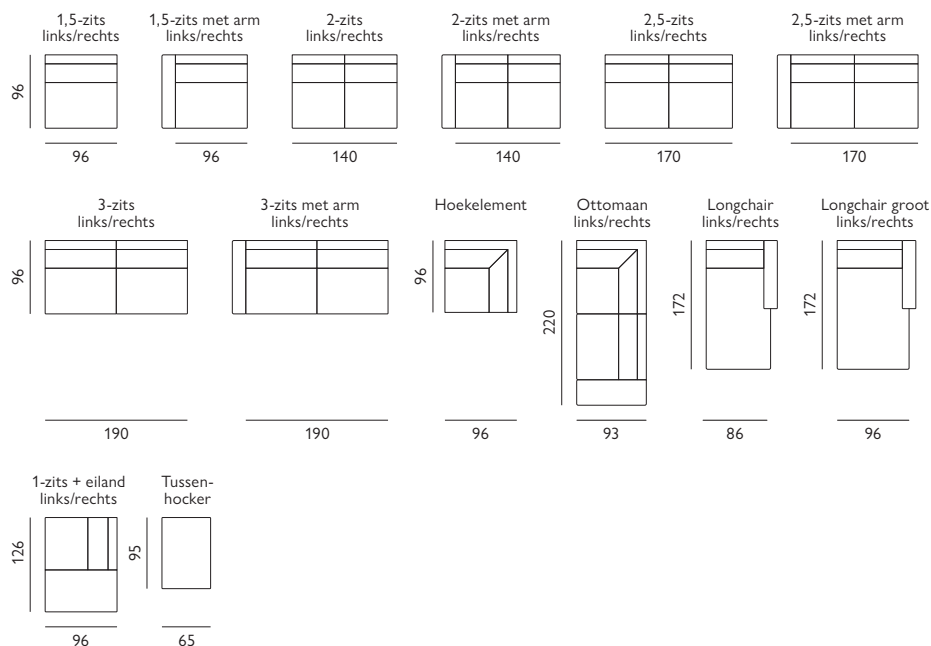

Harvard

Basisopstellingen (breedte van de arm moet worden toegevoegd)

Hoekopstellingen veel voorkomend (breedte van de arm moet worden toegevoegd)

Feelings Wonen
stoffencollectie

Kenmerken

- Keuze uit **stof**, **microleer** of **leer**
- Keuze uit **vele kleuren**
- Hoogwaardige vulling van **Sandwich polyether**, **HR-schuim** of **Lastilux**
- Keuze uit **2 zithoogtes**; 46 cm of 48 cm
- **Houten aanzetblad** mogelijk bij de ottomaan

Afgebeeld als zitgroep in stof mit
longchair groot + 2,5-zits + ottomaan incl.
houten aanzetblad

Of stel met onderstaande elementen je eigen bank samen (breedte van de arm moet worden toegevoegd)

2 verschillende armen