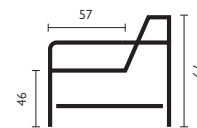

Harvard

Basisopstellingen (breedte van de arm moet worden toegevoegd)

Hoekopstellingen veel voorkomend (breedte van de arm moet worden toegevoegd)

Feelings Wonen
stoffencollectie

Kenmerken

- Keuze uit **stof**, **microleer** of **leer**
- Keuze uit **vele kleuren**
- Hoogwaardige vulling van **Sandwich polyether**, **HR-schuim** of **Lastilux**
- Keuze uit **2 zithoogtes**; 46 cm of 48 cm
- **Houten aanzetblad** mogelijk bij de ottomaan

Afgebeeld als zitgroep in stof mit
longchair groot + 2,5-zits + ottomaan incl.
houten aanzetblad

Of stel met onderstaande elementen je eigen bank samen (breedte van de arm moet worden toegevoegd)

2 verschillende armen