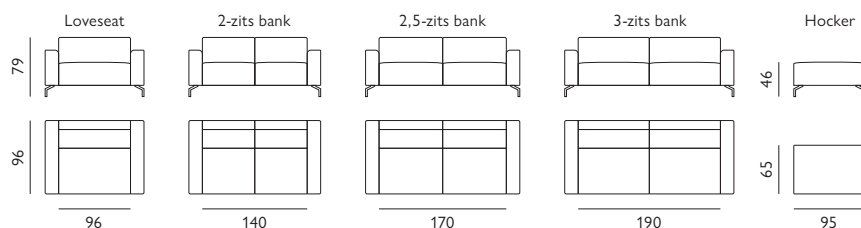

Harvard

Basisopstellingen (breedte van de arm moet worden toegevoegd)

Hoekopstellingen veel voorkomend (breedte van de arm moet worden toegevoegd)

Feelings Wonen
stoffencollectie

Kenmerken

- Keuze uit **stof**, **microleer** of **leer**
- Keuze uit **vele kleuren**
- Hoogwaardige vulling van **Sandwich polyether**, **HR-schuim** of **Lastilux**
- Keuze uit **2 zithoogtes**; 46 cm of 48 cm
- **Houten aanzetblad** mogelijk bij de ottomaan

Afgebeeld als zitgroep in stof mit
longchair groot + 2,5-zits + ottomaan incl.
houten aanzetblad

Of stel met onderstaande elementen je eigen bank samen (breedte van de arm moet worden toegevoegd)

2 verschillende armen

Afgebeeld als zitgroep in stof mito
longchair groot + 2,5-zits + ottomaan incl.
houten aanzetblad

Let op! Onder voorbehoud van typefouten/
afwijkingen in afmeting tot 5% zijn mogelijk.