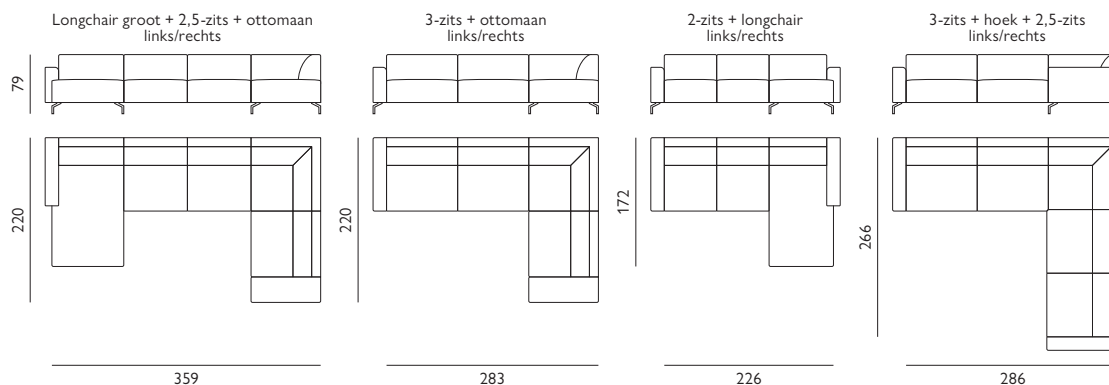

Harvard

Basisopstellingen (breedte van de arm moet worden toegevoegd)

Hoekopstellingen veel voorkomend (breedte van de arm moet worden toegevoegd)

Feelings Wonen
stoffencollectie

Kenmerken

- Keuze uit **stof**, **microleer** of **leer**
- Keuze uit **vele kleuren**
- Hoogwaardige vulling van **Sandwich polyether**, **HR-schuim** of **Lastilux**
- Keuze uit **2 zithoogtes**; 46 cm of 48 cm
- **Houten aanzetblad** mogelijk bij de ottomaan

Afgebeeld als zitgroep in stof mit
longchair groot + 2,5-zits + ottomaan incl.
houten aanzetblad

Of stel met onderstaande elementen je eigen bank samen (breedte van de arm moet worden toegevoegd)

2 verschillende armen

Afgebeeld als zitgroep in stof mito
longchair groot + 2,5-zits + ottomaan incl.
houten aanzetblad

Let op! Onder voorbehoud van typefouten/
afwijkingen in afmeting tot 5% zijn mogelijk.