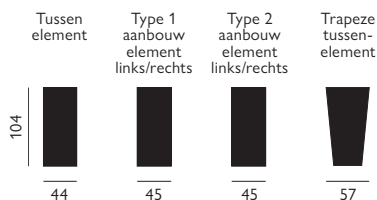

Douglas

Basisopstellingen (breedte van de arm moet worden toegevoegd)

Hoekopstellingen veel voorkomend (breedte van de arm moet worden toegevoegd)

Afgebeeld als hoekbank
Eind voetenbank 45 cm + 1-zits + hoeelement rond groot + 1,25-zits + 1,25-zits met arm inclusief elektrische relaxfunctie met hoofdsteun in stof Gear

Feelings Wonen
stoffencollectie

Kenmerken

- Keuze uit **stof** of **microleer**
- Keuze uit **vele kleuren**
- Hoogwaardige vulling van **Memory Sandwich** of **Medium**
- Leverbaar met **elektrisch verstelbare relaxfunctie** * optioneel met accu
- Keuze uit **2 verschillende armen** en **2 typen poten**
- Keuze uit **2 verschillende materialen opbouw**; eiken multiplex of HPL
- Keuze uit **2 verschillende kleuren eiken multiplex opbouw**; zwart of koloniaal
- Keuze uit **6 verschillende kleuren HPL opbouw**; barockeiche, cream navona, galaxus, honey, snow en zwart

Of stel met onderstaande elementen je eigen bank samen (breedte van de arm moet worden toegevoegd)

Elementen met opbouw

2 verschillende armen

21cm

28 cm

2 typen poten

kunststof

hout