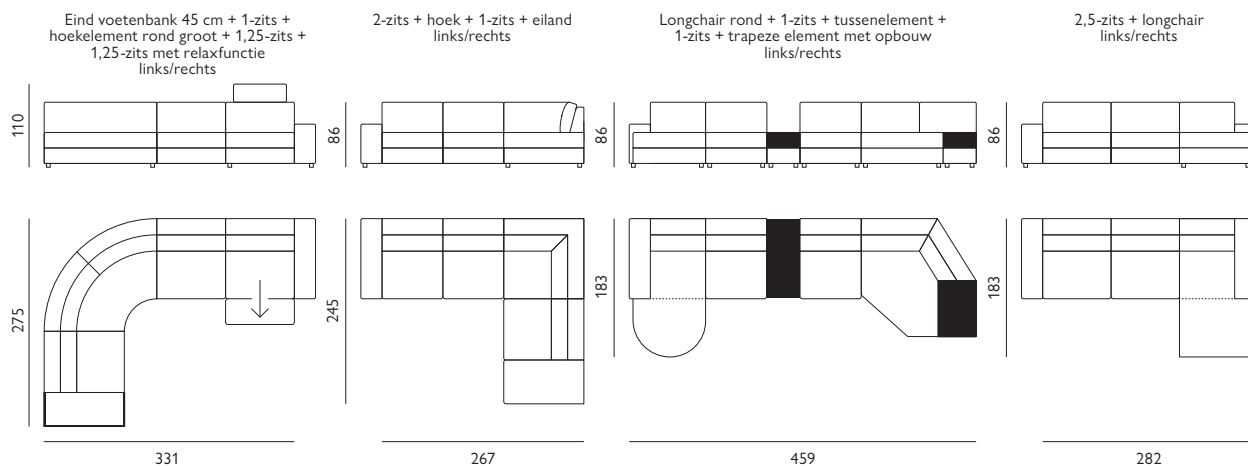

Douglas

Basisopstellingen (breedte van de arm moet worden toegevoegd)

Hoekopstellingen veel voorkomend (breedte van de arm moet worden toegevoegd)

Afgebeeld als hoekbank
Eind voetenbank 45 cm + 1-zits + hoeelement rond groot + 1,25-zits + 1,25-zits met arm inclusief elektrische relaxfunctie met hoofdsteun in stof Gear

Of stel met onderstaande elementen je eigen bank samen (breedte van de arm moet worden toegevoegd)

Elementen met opbouw

2 verschillende armen

21cm

28 cm

2 typen poten

kunststof

hout