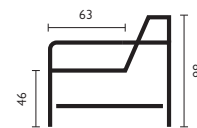

Douglas

Basisopstellingen (breedte van de arm moet worden toegevoegd)

Hoekopstellingen veel voorkomend (breedte van de arm moet worden toegevoegd)

Afgebeeld als hoekbank
Eind voetenbank 45 cm + 1-zits + hoeelement rond groot + 1,25-zits + 1,25-zits met arm inclusief elektrische relaxfunctie met hoofdsteun in stof Gear

Of stel met onderstaande elementen je eigen bank samen (breedte van de arm moet worden toegevoegd)

Elementen met opbouw

2 verschillende armen

21cm

28 cm

2 typen poten

kunststof

hout

Let op! Onder voorbehoud van typefouten/afwijkingen in afmeting tot 5% zijn mogelijk.