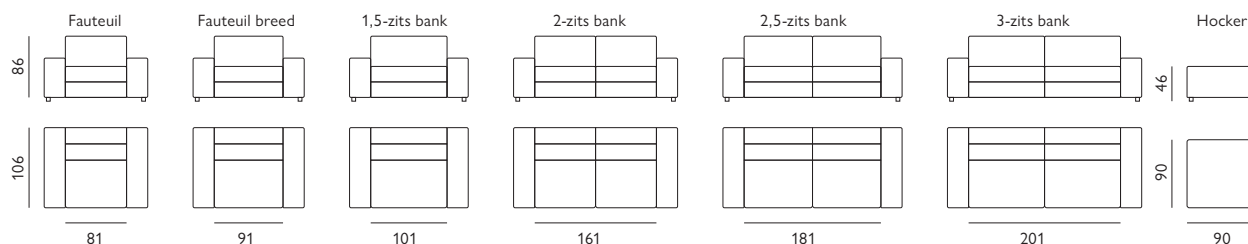

Douglas

Basisopstellingen (breedte van de arm moet worden toegevoegd)

Hoekopstellingen veel voorkomend (breedte van de arm moet worden toegevoegd)

Afgebeeld als hoekbank
Eind voetenbank 45 cm + 1-zits + hoeelement rond groot + 1,25-zits + 1,25-zits met arm inclusief elektrische relaxfunctie met hoofdsteun in stof Gear

Feelings Wonen
stoffencollectie

Kenmerken

- Keuze uit **stof** of **microleer**
- Keuze uit **vele kleuren**
- Hoogwaardige vulling van **Memory Sandwich** of **Medium**
- Leverbaar met **elektrisch verstelbare relaxfunctie** * optioneel met accu
- Keuze uit **2 verschillende armen** en **2 typen poten**
- Keuze uit **2 verschillende materialen opbouw**; eiken multiplex of HPL
- Keuze uit **2 verschillende kleuren eiken multiplex opbouw**; zwart of koloniaal
- Keuze uit **6 verschillende kleuren HPL opbouw**; barockeiche, cream navona, galaxus, honey, snow en zwart

Of stel met onderstaande elementen je eigen bank samen (breedte van de arm moet worden toegevoegd)

Elementen met opbouw

2 verschillende armen

21cm

28 cm

2 typen poten

kunststof

hout