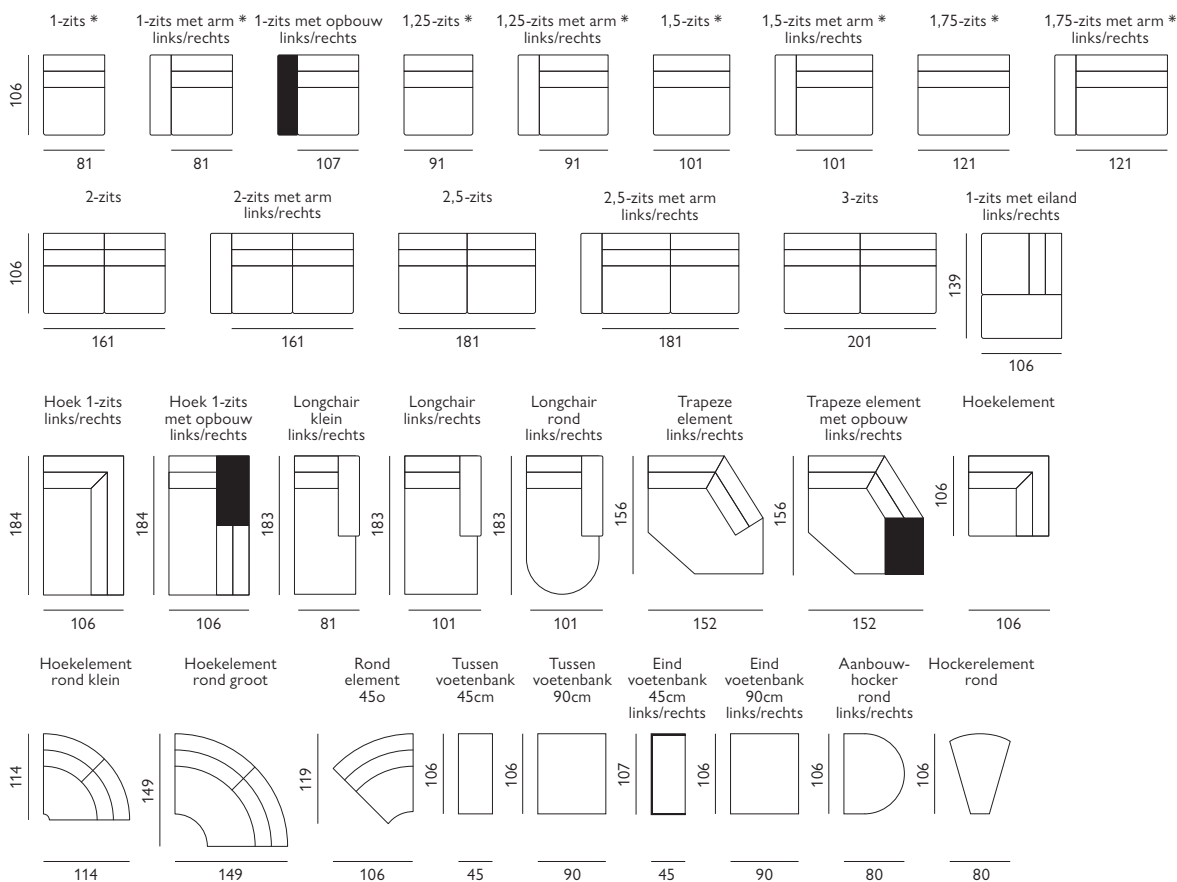

Douglas

Basisopstellingen (breedte van de arm moet worden toegevoegd)

Hoekopstellingen veel voorkomend (breedte van de arm moet worden toegevoegd)

Afgebeeld als hoekbank
Eind voetenbank 45 cm + 1-zits + hoeelement rond groot + 1,25-zits + 1,25-zits met arm inclusief elektrische relaxfunctie met hoofdsteun in stof Gear

Feelings Wonen
stoffencollectie

Kenmerken

- Keuze uit **stof** of **microleer**
- Keuze uit **vele kleuren**
- Hoogwaardige vulling van **Memory Sandwich** of **Medium**
- Leverbaar met **elektrisch verstelbare relaxfunctie** * optioneel met accu
- Keuze uit **2 verschillende armen** en **2 typen poten**
- Keuze uit **2 verschillende materialen opbouw**; eiken multiplex of HPL
- Keuze uit **2 verschillende kleuren eiken multiplex opbouw**; zwart of koloniaal
- Keuze uit **6 verschillende kleuren HPL opbouw**; barockeiche, cream navona, galaxus, honey, snow en zwart

Of stel met onderstaande elementen je eigen bank samen (breedte van de arm moet worden toegevoegd)

Elementen met opbouw

2 verschillende armen

21cm

28 cm

2 typen poten

kunststof

hout

Let op! Onder voorbehoud van typefouten/afwijkingen in afmeting tot 5% zijn mogelijk.