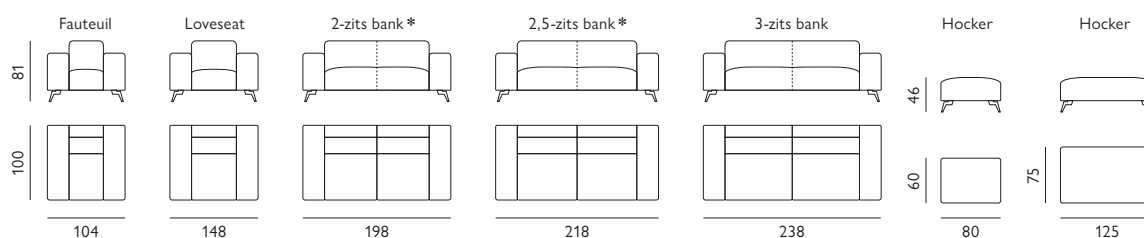

## Basisopstellingen

### Kenmerken

- Keuze uit **stof**, **microleer** of **leer**
- Keuze uit **vele kleuren**
- **Contraststiksel** mogelijk bij geselecteerde stoffen
- Hoogwaardige vulling van **Sandwich polyether** of **Boxspring**
- Leverbaar met **elektrisch verstelbare zitdiepte\*** optioneel met accu
- Keuze uit **3 verschillende kleuren metalen poten**; zwart, chroom of geborsteld