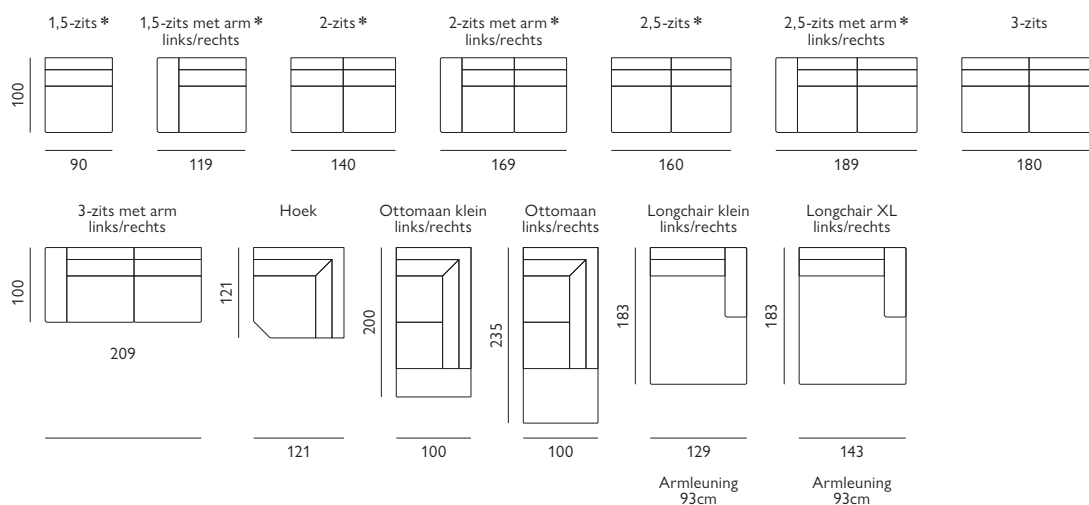

Of stel met onderstaande elementen je eigen bank samen

Afgebeeld als hoekbank 2,5 zits + longchair XL in stof platonia

All in house *just enjoy*

5 jaar zorgeloos zitgenot. Bij de aanschaf van een zitmeubel kun je het **All in House Just Enjoy servicepakket** afsluiten. Met dit pakket koop je optimale bescherming, 100% garantie op de constructie, professionele hulp bij calamiteiten en bij vlekken. Wij vertellen je er graag meer over.

Let op! Onder voorbehoud van typefouten/afwijkingen in afmeting tot 5% zijn mogelijk.