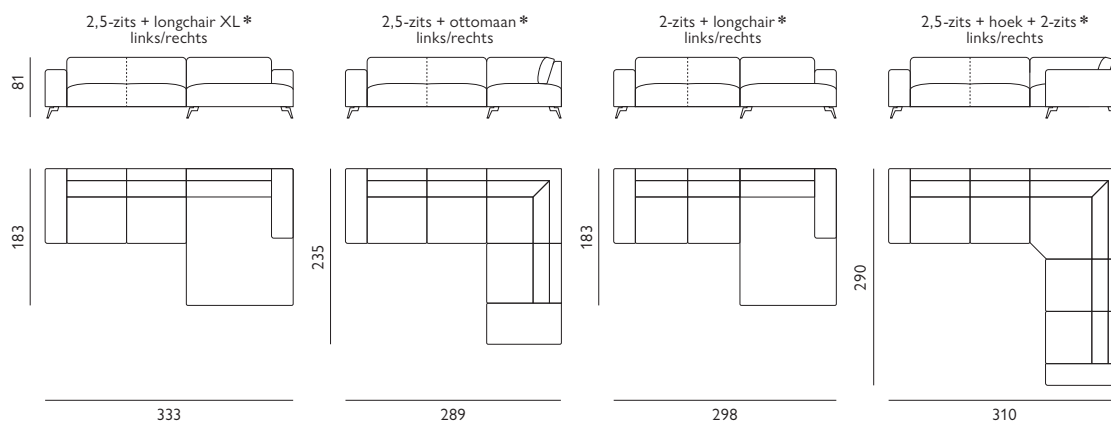

Hoekopstellingen veel voorkomend

Afgebeeld als hoekbank 2,5 zits + longchair XL
in stof platonia

Feelings Wonen
stoffencollectie

Kenmerken

- Keuze uit **stof**, **microleer** of **leer**
- Keuze uit **vele kleuren**
- **Contraststiksel** mogelijk bij geselecteerde stoffen
- Hoogwaardige vulling van **Sandwich polyether** of **Boxspring**
- Leverbaar met **elektrisch verstelbare zitdiepte*** optioneel met accu
- Keuze uit **3 verschillende kleuren metalen poten**; zwart, chroom of geborsteld