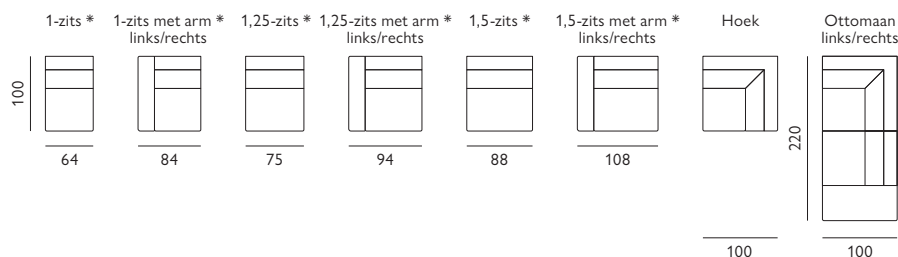

Of stel met onderstaande elementen je eigen bank samen

Feelings Wonen
stoffencollectie

All in house *just enjoy*

5 jaar zorgeloos zitgenot. Bij de aanschaf van een zitmeubel kun je het **All in House Just Enjoy servicepakket** afsluiten. Met dit pakket koop je optimale bescherming, 100% garantie op de constructie, professionele hulp bij calamiteiten en bij vlekken. Wij vertellen je er graag meer over.

Let op! Onder voorbehoud van typefouten/afwijkingen in afmeting tot 5% zijn mogelijk.