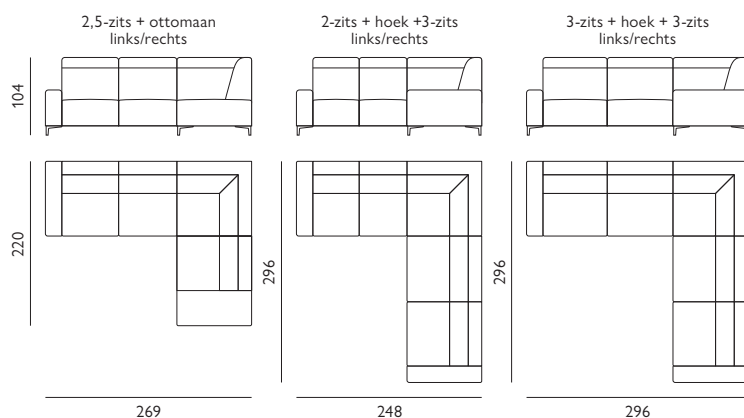

Belfast

Kenmerken

- Keuze uit **stof**, **microleer** of **leer**
- Keuze uit **vele kleuren**
- Hoogwaardige vulling van **HR-schuim**
- Metalen **poet** zwart
- Leverbaar met **elektrisch verstelbare relaxfunctie** *

Basisopstelling

Hoekopstellingen veel voorkomend