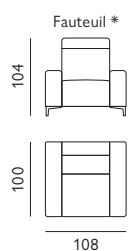

Basisopstelling