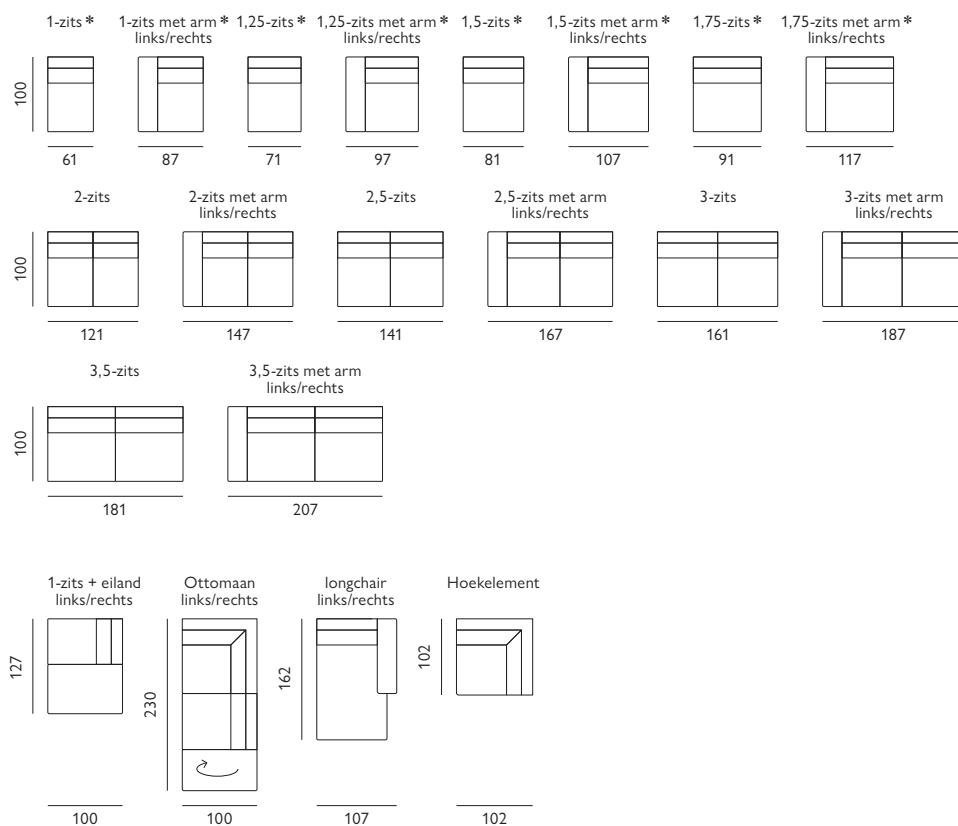

Of stel met onderstaande elementen je eigen bank samen