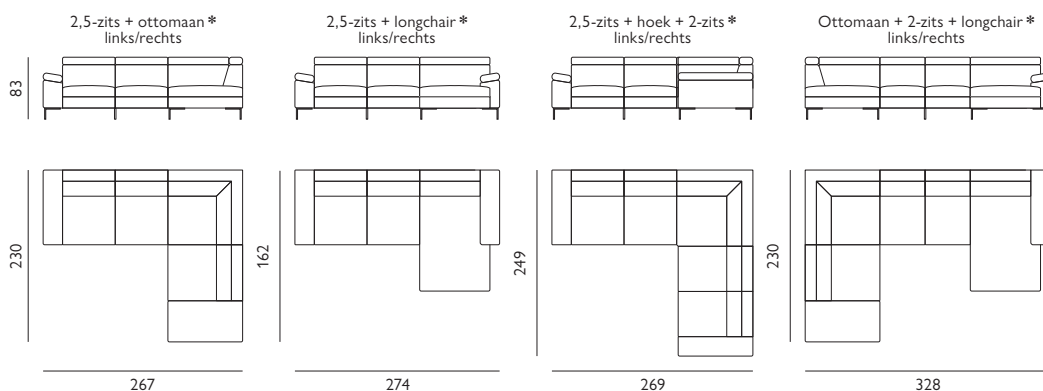

Hoekopstellingen veel voorkomend

Feelings Wonen
stoffencollectie