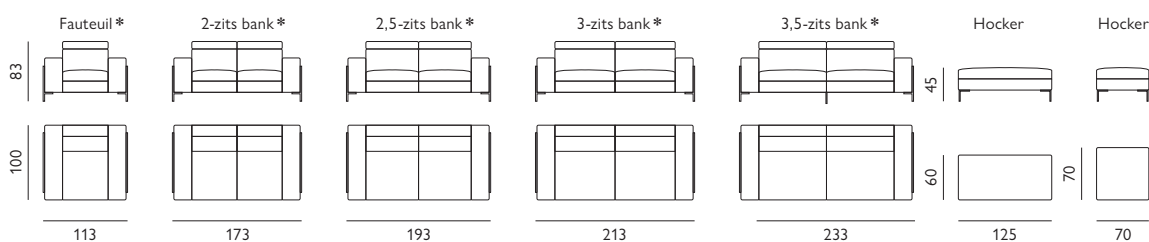

## Basisopstellingen

## Kenmerken

- Keuze uit **stof**, **microleer** of **leer**
- Keuze uit **vele kleuren**
- Hoogwaardige vulling van **Sandwich polyether** of **Pocketvering**
- Leverbaar met **elektrisch verstelbare relaxfunctie\*** optioneel met accu
- Keuze uit **4 verschillende armen** optioneel met USB-aansluiting
- **Alle hoofdsteunen** zijn verstelbaar
- Keuze uit **2 typen poten**; metaal of hout
- Keuze uit **2 zithoogtes**; 45 cm of 47 cm
- Keuze uit **2 zitdieptes**; 54 cm of 57 cm