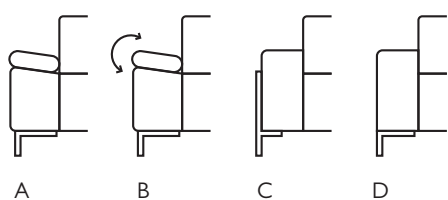

4 verschillende armen