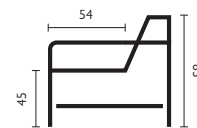

Avalon

Basisopstellingen

Hoekopstellingen veel voorkomend

Feelings Wonen
stoffencollectie

Kenmerken

- Keuze uit **stof**, **microleer** of **leer**
- Keuze uit **vele kleuren**
- Hoogwaardige vulling van **Sandwich polyether** of **Pocketvering**
- Leverbaar met **elektrisch verstelbare relaxfunctie*** optioneel met accu
- Keuze uit **4 verschillende armen** optioneel met USB-aansluiting
- **Alle hoofdsteunen** zijn verstelbaar
- Keuze uit **2 typen poten**; metaal of hout
- Keuze uit **2 zithoogtes**; 45 cm of 47 cm
- Keuze uit **2 zitdieptes**; 54 cm of 57 cm