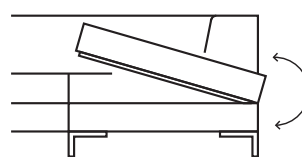

Ottomaan optioneel met opbergruimte

Afgebeeld als 3-zits bank in microleer paola

All in house *just enjoy*

5 jaar zorgeloos zitgenot. Bij de aanschaf van een zitmeubel kun je het **All in House Just Enjoy servicepakket** afsluiten. Met dit pakket koop je optimale bescherming, 100% garantie op de constructie, professionele hulp bij calamiteiten en bij vlekken. Wij vertellen je er graag meer over.

Let op! Onder voorbehoud van typefouten/afwijkingen in afmeting tot 5% zijn mogelijk.