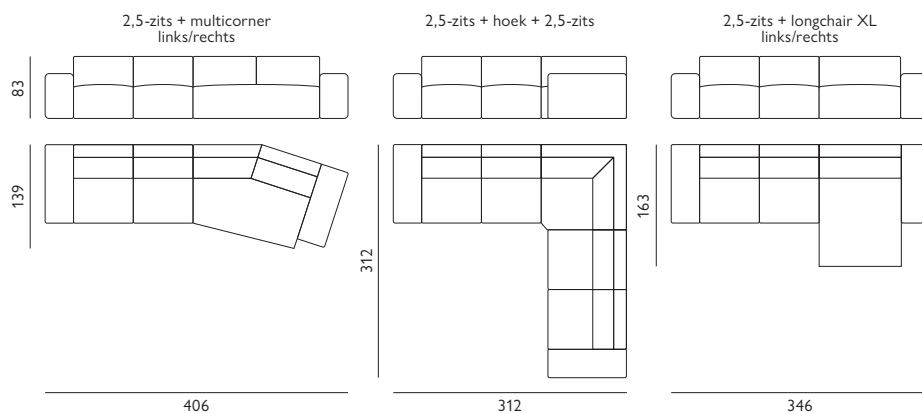

Lausanne

Basisopstellingen

Hoekopstellingen veel voorkomend

Afgebeeld als hoekbank
2,5-zits + multicorner in stof ethon

Kenmerken

- Keuze uit **stof of microleer**
- Keuze uit **vele kleuren**
- Hoogwaardige vulling van **HR-schuim**
- Zwarte **poten**

Let op! Onder voorbehoud van typefouten/afwijkingen in afmeting tot 5% zijn mogelijk.