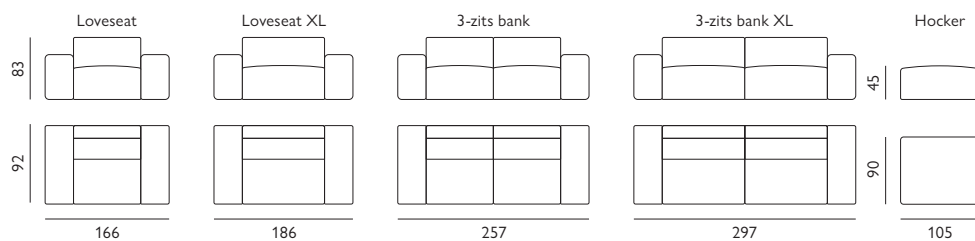

Lausanne

Basisopstellingen

Hoekopstellingen veel voorkomend

Afgebeeld als hoekbank
2,5-zits + multicorner in stof ethon

Kenmerken

- Keuze uit **stof of microleer**
- Keuze uit **vele kleuren**
- Hoogwaardige vulling van **HR-schuim**
- Zwarte **poten**

Let op! Onder voorbehoud van typefouten/afwijkingen in afmeting tot 5% zijn mogelijk.