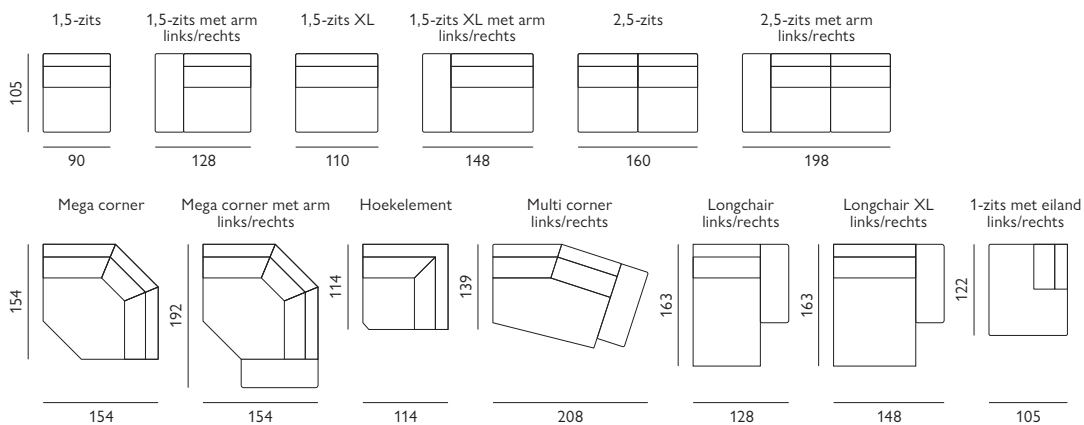

Of stel met onderstaande elementen je eigen bank samen

Afgebeeld als hoekbank
2,5-zits + multicorner in stof ethon

All in house.

5 jaar zorgeloos zittenot. Bij de aanschaf van een zitmeubel kun je het **All in House Servicepakket** afsluiten. Met dit pakket koop je optimale bescherming, 100 procent garantie op de constructie, professionele hulp bij calamiteiten en bij vlekken. Wij vertellen je er graag meer over.

Let op! Onder voorbehoud van typefouten/afwijkingen in afmeting tot 5% zijn mogelijk.