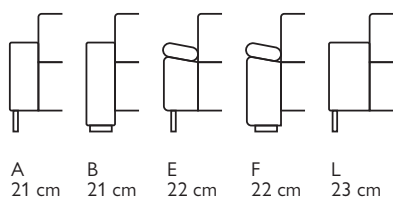

Keuze uit 5 verschillende armen en 9 typen poten