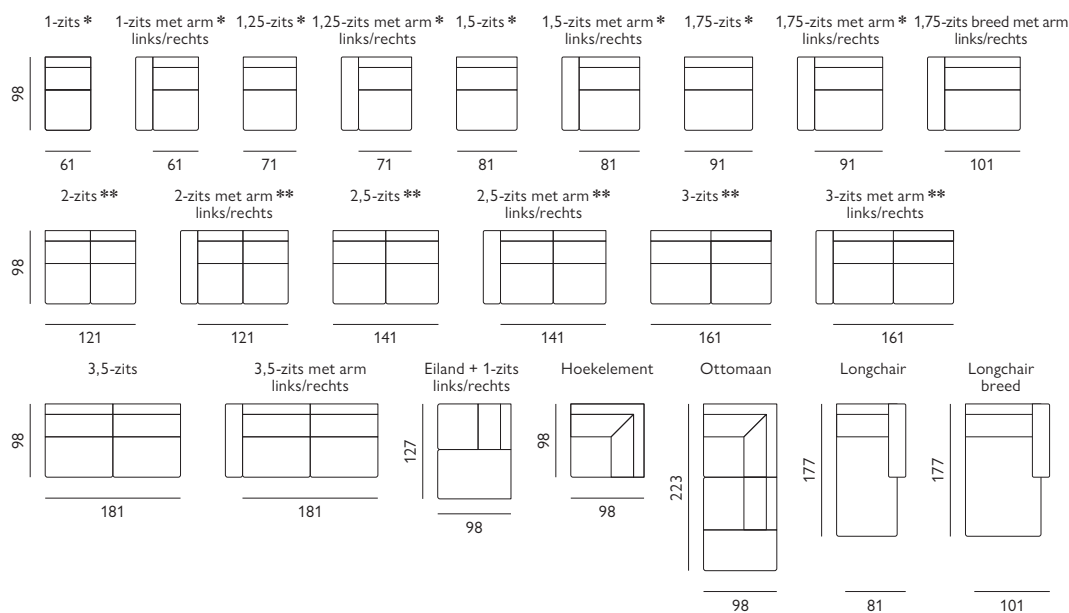

Of stel met onderstaande elementen je eigen bank samen (breedte van de arm moet worden toegevoegd)