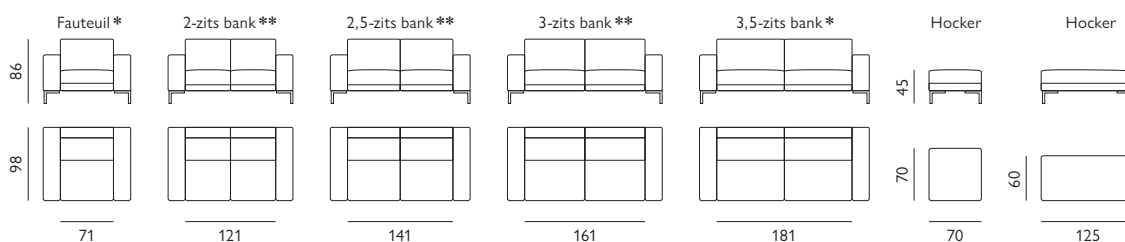

Cadiz

Basisopstellingen (breedte van de arm moet worden toegevoegd)

Hoekopstellingen veel voorkomend (breedte van de arm moet worden toegevoegd)

Afgebeeld als hoekbank 2,5 zits + ottomaan in stof paola

Kenmerken

- Keuze uit **stof, microleer** of **leer**
- Keuze uit **vele kleuren**
- **Contraststiksel** mogelijk bij geselecteerde stoffen
- Hoogwaardige vulling van **Sandwich polyether** of **Pocketvering**
- Leverbaar met elektrisch **verstelbare relaxfunctie *** en/of **verstelbare zitdiepte **** optioneel met accu
- Keuze uit **5 verschillende armen** en **9 typen poten**
- Keuze uit **2 zithoogtes**; 45 cm of 48 cm

Let op! Onder voorbehoud van typefouten/afwijkingen in afmeting tot 5% zijn mogelijk.

Afgebeeld als hoekbank 2,5 zits + ottomaan in stof paola