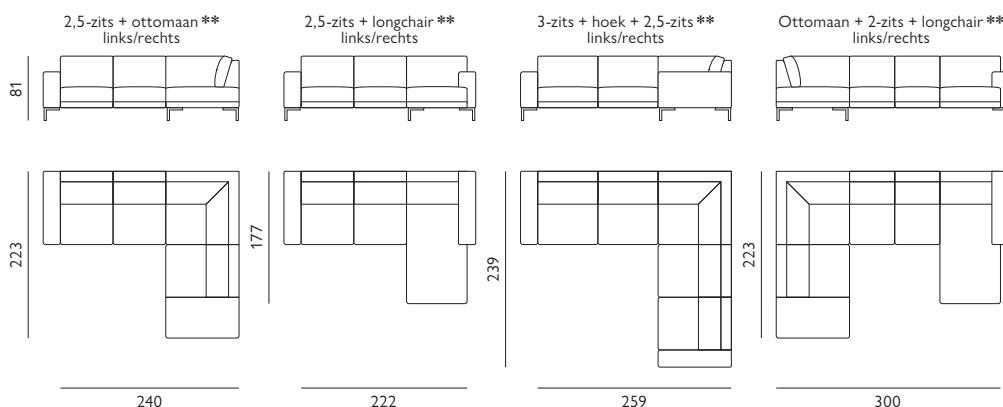

Cadiz

Basisopstellingen (breedte van de arm moet worden toegevoegd)

Hoekopstellingen veel voorkomend (breedte van de arm moet worden toegevoegd)

Afgebeeld als hoekbank 2,5 zits + ottomaan in stof paola

Kenmerken

- Keuze uit **stof, microleer** of **leer**
- Keuze uit **vele kleuren**
- **Contraststiksel** mogelijk bij geselecteerde stoffen
- Hoogwaardige vulling van **Sandwich polyether** of **Pocketvering**
- Leverbaar met elektrisch **verstelbare relaxfunctie *** en/of **verstelbare zitdiepte **** optioneel met accu
- Keuze uit **5 verschillende armen** en **9 typen poten**
- Keuze uit **2 zithoogtes**; 45 cm of 48 cm

Let op! Onder voorbehoud van typefouten/afwijkingen in afmeting tot 5% zijn mogelijk.

Afgebeeld als hoekbank 2,5 zits + ottomaan in stof paola