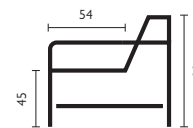

Cadiz

Basisopstellingen (breedte van de arm moet worden toegevoegd)

Hoekopstellingen veel voorkomend (breedte van de arm moet worden toegevoegd)

Afgebeeld als hoekbank 2,5 zits + ottomaan in stof paola

Kenmerken

- Keuze uit **stof, microleer** of **leer**
- Keuze uit **vele kleuren**
- **Contraststiksel** mogelijk bij geselecteerde stoffen
- Hoogwaardige vulling van **Sandwich polyether** of **Pocketvering**
- Leverbaar met elektrisch **verstelbare relaxfunctie *** en/of **verstelbare zitdiepte **** optioneel met accu
- Keuze uit **5 verschillende armen** en **9 typen poten**
- Keuze uit **2 zithoogtes**; 45 cm of 48 cm

Let op! Onder voorbehoud van typefouten/afwijkingen in afmeting tot 5% zijn mogelijk.

Afgebeeld als hoekbank 2,5 zits + ottomaan in stof paola